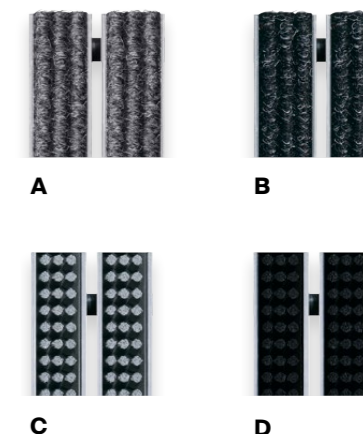

Produkt	Material	Farbe
A	Rips	Grau
B	Rips	Anthrazit
C	Bürste	Grau
D	Bürste	Schwarz

Auswahl der Einlage

Für Innenbereiche oder überdachte Aussenbereiche

Für Aussenbereiche

Auswahl der Materialstärke

Für normale bis starke Belastung (normale Ausführung)

Für starke bis extreme Belastung (verstärkte Ausführung)

Auswahl der Materialhöhe