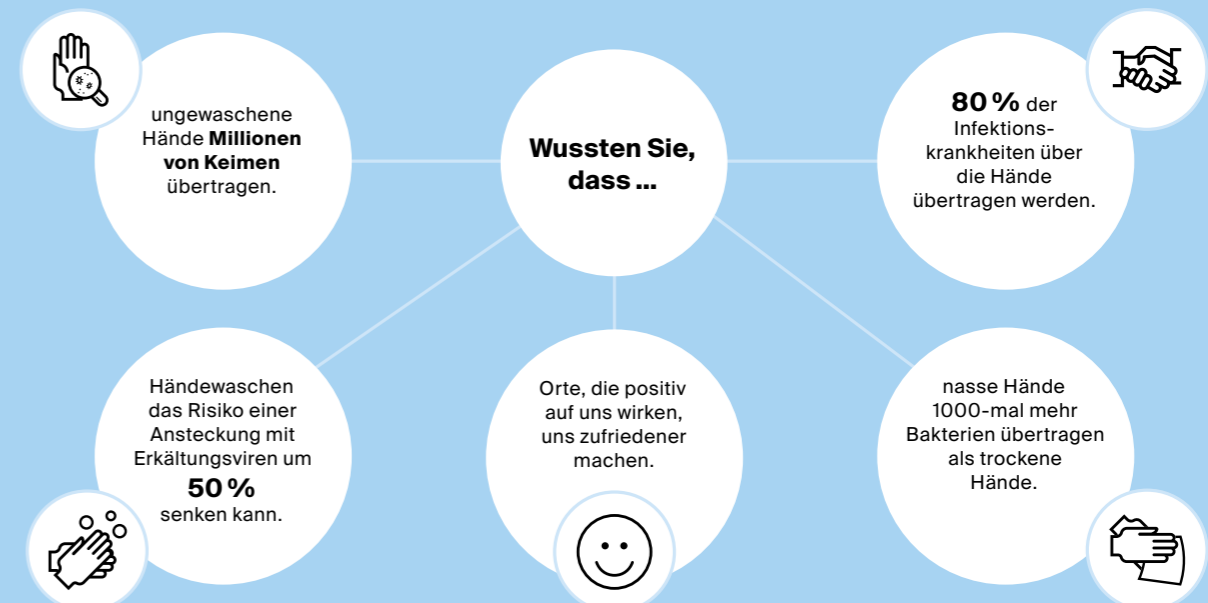

2. Sauber ist nicht gleich sauber

Trotz Seife kann es sein, dass einzelne Keime zurückbleiben. Denen geht man beim Händetrocknen an den Kragen. Perfekt eignen sich Einmalhandtücher aus Stoff oder Papier.

3. Die Extraportion Sauberkeit

Gerade wenn Viren und Bakterien Hochsaison haben, ist ein Desinfektionsmittel die sinnvolle Ergänzung zum Händewaschen. Hat man häufig Kontakt zu kranken oder immungeschwächten Personen, bietet die Desinfektion eine Extraportion Schutz.

4. Bitte nicht berühren

Sensorgesteuerte Spender für Wasser und Seife machen Sinn. Sonst wäscht man sich die Keime zwar ab, sammelt sie aber beim Bedienen der Armaturen wieder ein. Zudem wird die Bedienung dank Sensoren für Kinder und ältere Menschen oder Menschen mit Bewegungseinschränkung ein Leichtes.

5. Für ein gutes Gefühl beim Sitzen

Auch auf Toilettensitzen tummeln sich viele Keime. Damit man sich mit einem guten Gefühl hinsetzen kann, muss die Brille des Toilettensitzes sauber sein. Da sind automatische oder manuelle Desinfektions- und Reinigungssysteme die sichere Lösung.

6. Wohlfühlen leicht gemacht

Wir fühlen uns gut, wenn es wohl riecht. Gerade in Waschräumen ist das eine Herausforderung. Nicht so mit Duftspendern. Sie wirken effektiv und sorgen für einen angenehmen Geruch.