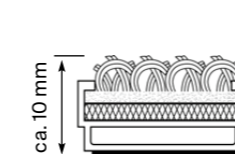

Für normale bis starke Belastung (normale Ausführung)

Rips

Bürste

Für starke bis extreme Belastung (verstärkte Ausführung)

Auswahl der Materialhöhe

ca. 10 mm

ca. 17 mm

ca. 24 mm