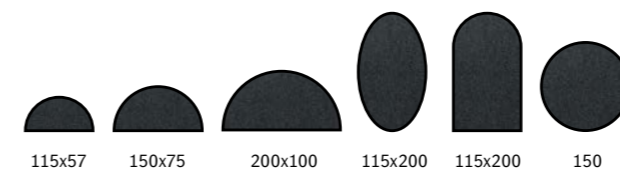

Designmatta Sparkling Grey

Färg: Melerad grå