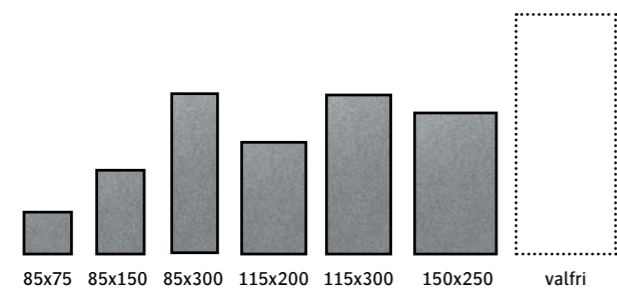

Logomattor

Färg: Tryck i HD kvalitet 150 standardfärger

Storlek: Standard eller valfri.