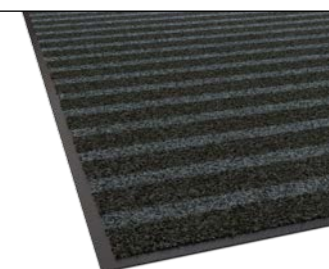

OTVÄTTAD MATTA

TVÄTTAD MATTA

Enkelt effektiv

Våra standardmattor är bästa valet när du söker en effektiv matta till ett bra pris. Materialet High Twist Nylon är slitstarkt, har hög uppsugningsförmåga och avleder statisk elektricitet. Det mjuka materialet fungerar också som ljuddämpare, speciellt användbart när mattorna ligger inne i era kontorsmiljöer. Mattorna finns i tre snygga färger: Sparkling Grey, Grafit och Red Mat, och i flera storlekar.

STANDARDMATTOR

SPARKLING GREY

RED MAT

GRAFIT

* Storlekar 85x75, 85x300, 115x500, 150x250 beställningsvara.

Tål tuffare tag

Massor av folk som passerar, hård smuts och våta skor. För lokaler med mycket trafik och tuffa förhållanden krävs mattor som är extra effektiva. Vår Grafit Scraper är en kombinationsmatta som skrapar av och suger åt sig fukt och smuts. Den är som gjord för köpcenter, verkstäder och bensinmackar. Du kan välja mellan flera storlekar. Resultatet blir en väl anpassad matta med hög effektivitet.

GRAFIT SCRAPER

85x200 115x200 150x200 200x200

Oändliga möjligheter

Med en logomatta har du många möjligheter att kommunicera. Väljer du vår nya generation av logomatta får du en logomatta med HD-kvalitet. Den möjliggör att text, bilder och logotyper återges med 10 gånger högre upplösning än en normal logomatta. Du väljer fritt bland storlekar och färger och kan själv designa motiven. Fråga oss gärna om tips och råd – vi hjälper dig gärna.