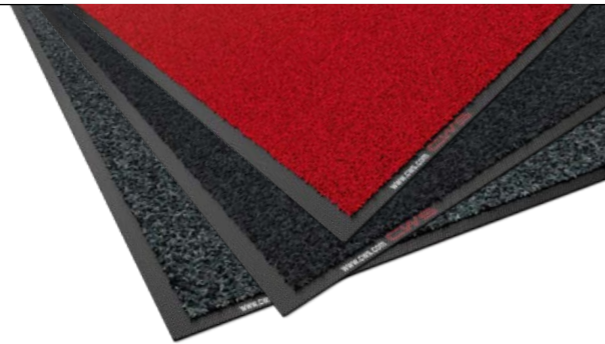

Storleksguide

Standardmattor

Färg: Red, Sparkling grey och Grafit