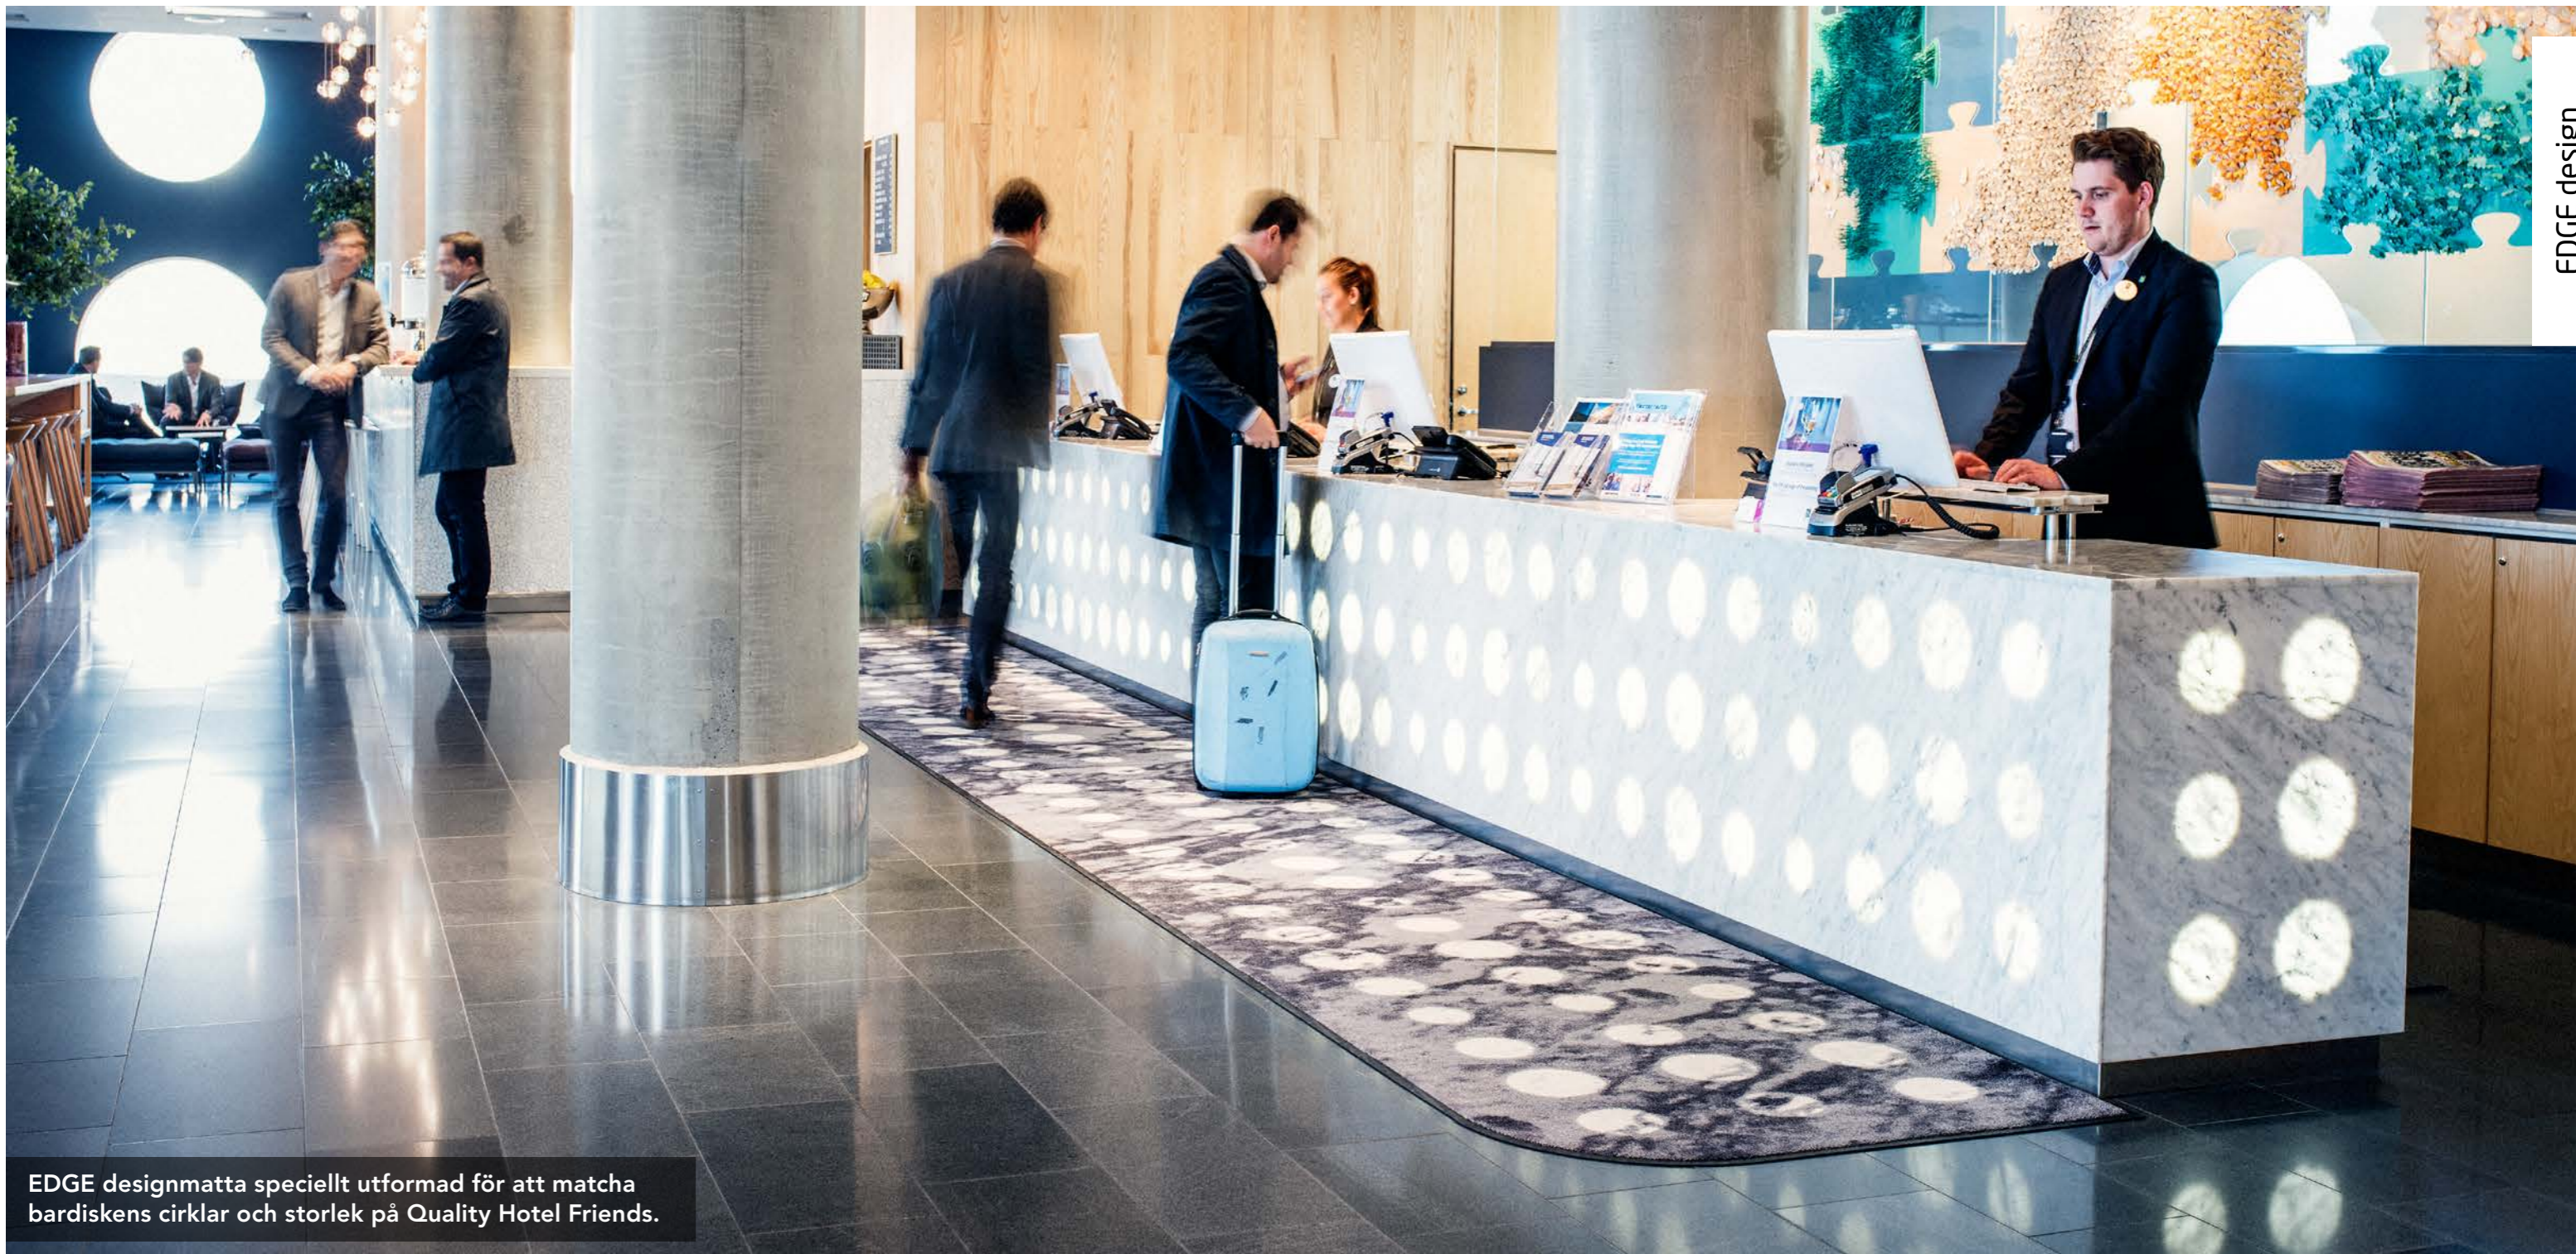

Entrémattor.
Funktion, kommunikation, design.

Vår kunskap – din fördel

Omkring 80 % av all smuts och damm som finns i era lokaler kommer in via skorna. Därför är det en mycket god idé att stoppa smutsen redan vid entrén med en effektiv matta. CWS-bocos entrémattor är speciellt framtagna för att skona golven. De samlar upp smuts och väta, motverkar halka och avleder statisk elektricitet. Dessutom är de sköna att gå på. Men våra mattor gör mycket mer än så. De ger ett snyggt intryck, välkomnar besökare och leder dem rätt i lokalen. Du minskar slitaget på golven, sänker städkostnaderna och får en renare miljö.

DESIGNMATTOR

GRAFIT DESIGN

SPARKLING GREY DESIGN

EDGE designmatta speciellt utformad för att matcha bardiskens cirklar och storlek på Quality Hotel Friends.

Design på dina villkor

Det finns miljöer där en vanlig entrématta skulle dra ner hela intrycket, och en riktig matta vara alldeles för opraktisk. Därför har vi utvecklat konceptet EDGE Design, där du kan utforma helt unika mattor med entrémattans fulla funktionalitet. Schackrutor, zebraskinn, Yin-Yang eller färgstarka mönster. På plats i loungen eller vid receptionens fåtöljer ligger de helt perfekt. Regelbundna byten gör att ingen behöver vara nervös över varken smutsiga skor eller kaffefläckar. EDGE Design är läckert och 100 % funktionellt, en oslagbar kombination i offentliga miljöer med klass.