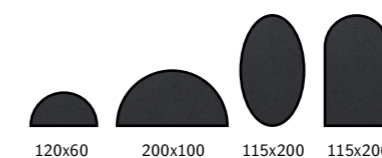

Former som förgyller

Våra designmattor är en kategori med vackert rundade former. Ibland är det precis vad som behövs för att ge ett varmare och mjukare intryck. Välj mellan halvcirkelformade mattor, ovala eller helt runda. De passar framför receptioner, vid hissar och trappor, och finns i flera storlekar. Färgerna är Sparkling Grey eller Grafit. Vi lägger gärna ut prover för att se hur mattorna tar sig ut i just er miljö. Resultatet blir ofta över förväntan!

DESIGNMATTOR

GRAFIT DESIGN