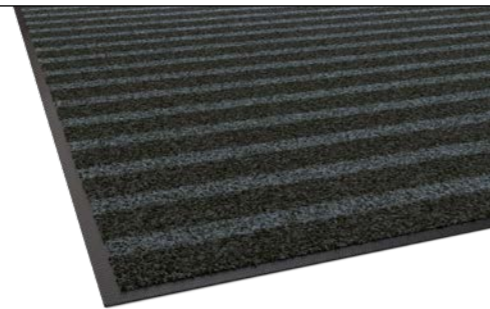

OTVÄTTAD MATTA

TVÄTTAD MATTA

Enkelt effektiv

Våra standardmattor är bästa valet när du söker en effektiv matta till ett bra pris. Materialet High Twist Nylon är slitstarkt, har hög uppsugningsförmåga och avleder statisk elektricitet. Det mjuka materialet fungerar också som ljuddämpare, speciellt användbart när mattorna ligger inne i era kontorsmiljöer. Mattorna finns i tre snygga färger: Sparkling Grey, Grafit och Red Mat, och i flera storlekar.

Storleksguide

Standardmattor

Färg: Red, Sparkling grey och Grafit

Designmatta Grafit

Färg: Mörk grå

Grafit Scaper

Färg: Grafit/grå-randig

Designmatta Sparkling Grey