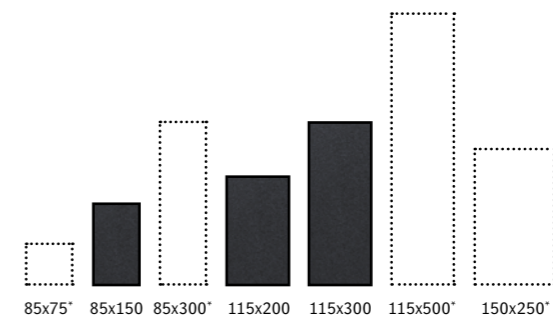

STANDARDMATTOR

SPARKLING GREY

RED MAT

GRAFIT

* Storlekar 85x75, 85x300, 115x500, 150x250 beställningsvara.

Tål tuffare tag

Massor av folk som passerar, hård smuts och våta skor. För lokaler med mycket trafik och tuffa förhållanden krävs mattor som är extra effektiva. Vår Grafit Scraper är en kombinationsmatta som skrapar av och suger åt sig fukt och smuts. Den är som gjord för köpcenter, verkstäder och bensinmackar. Du kan välja mellan flera storlekar. Resultatet blir en väl anpassad matta med hög effektivitet.

GRAFIT SCRAPER

85x200 115x200 150x200 200x200

Oändliga möjligheter

Med en logomatta har du många möjligheter att kommunicera. Väljer du vår nya generation av logomatta får du en logomatta med HD-kvalitet. Den möjliggör att text, bilder och logotyper återges med 10 gånger högre upplösning än en normal logomatta. Du väljer fritt bland storlekar och färger och kan själv designa motiven. Fråga oss gärna om tips och råd – vi hjälper dig gärna.