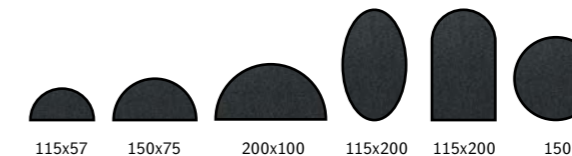

SPARKLING GREY DESIGN