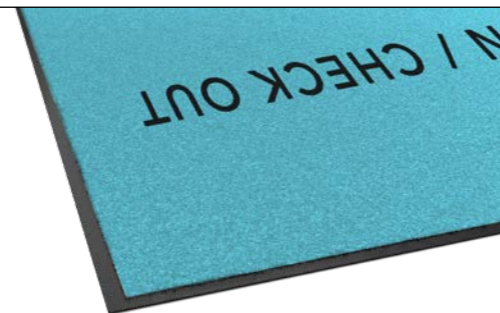

Storleksguide

Standardmattor

Färg: Red, Sparkling grey och Grafit

Designmatta Grafit

Färg: Mörk grå

Grafit Scaper

Färg: Grafit/grå-randig

Designmatta Sparkling Grey

Färg: Melerad grå

Logomattor

Färg: Tryck i HD kvalitet 150 standardfärger

Storlek: Standard eller valfri.

EDGE Design

Färg: Valfri

Storlek: Valfri

www.cws-boco.se