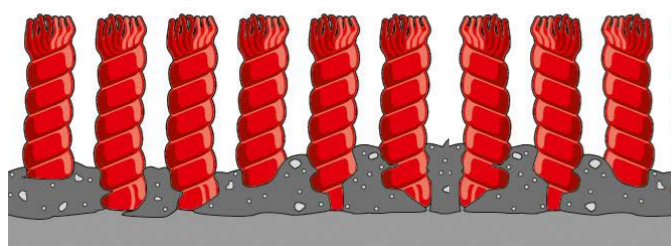

TVÄTTAD MATTA