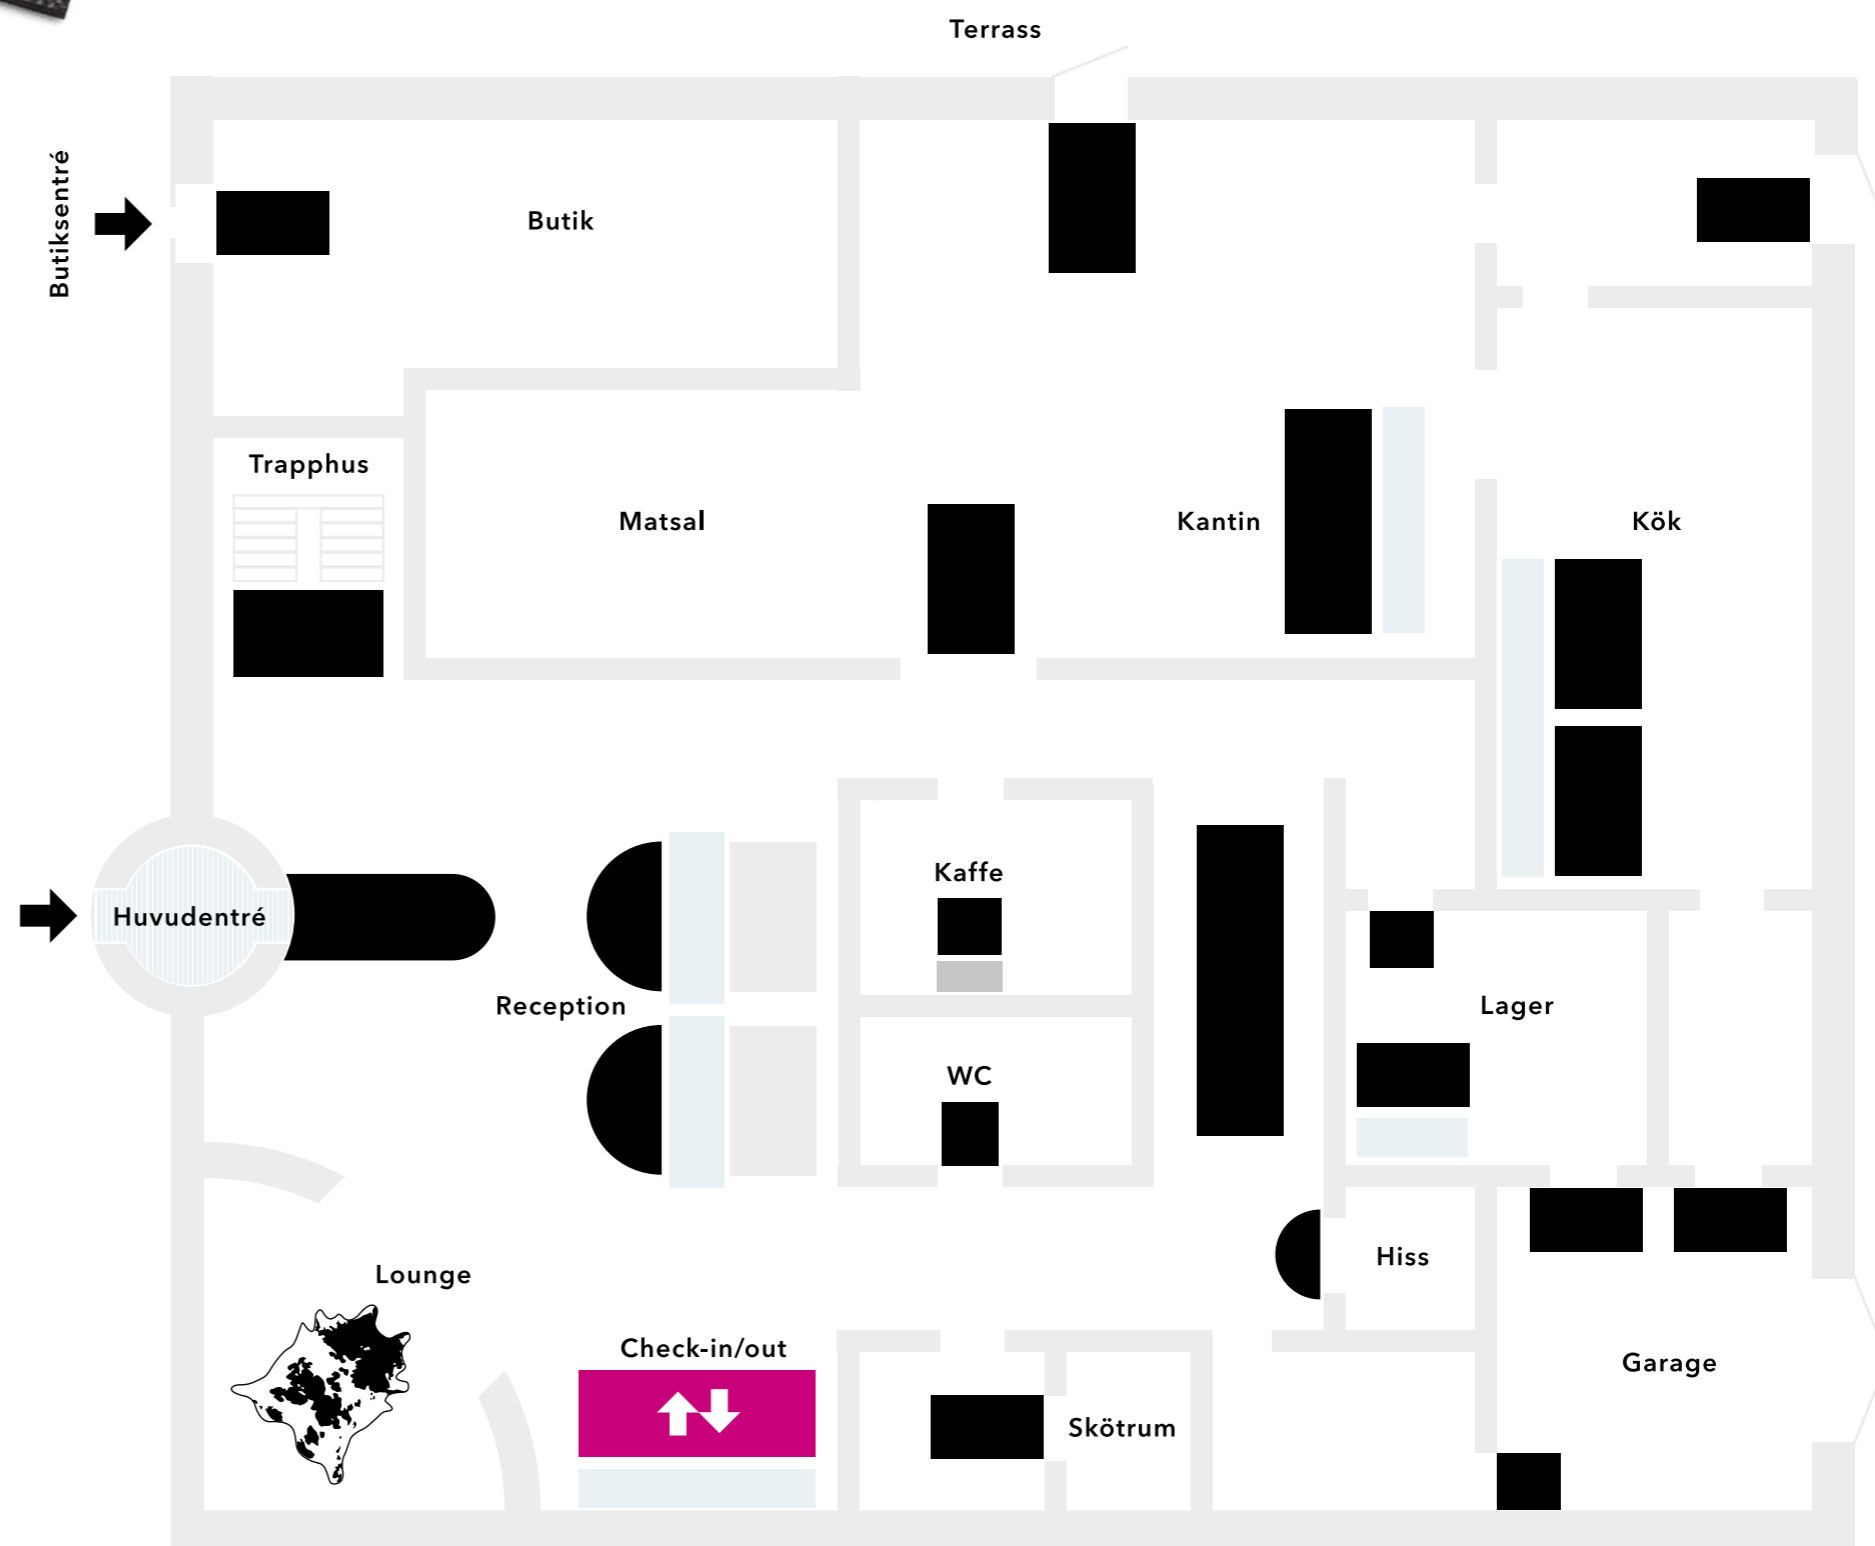

DESIGNMATTOR

GRAFIT DESIGN

SPARKLING GREY DESIGN

EDGE designmatta speciellt utformad för att matcha bardiskens cirklar och storlek på Quality Hotel Friends.

Design på dina villkor

Det finns miljöer där en vanlig entrématta skulle dra ner hela intrycket, och en riktig matta vara alldeles för opraktisk. Därför har vi utvecklat konceptet EDGE Design, där du kan utforma helt unika mattor med entrémattans fulla funktionalitet. Schackrutor, zebraskinn, Yin-Yang eller färgstarka mönster. På plats i loungen eller vid receptionens fåtöljer ligger de helt perfekt. Regelbundna byten gör att ingen behöver vara nervös över varken smutsiga skor eller kaffefläckar. EDGE Design är läckert och 100 % funktionellt, en oslagbar kombination i offentliga miljöer med klass.

EDGE DESIGNMATTOR

- > Fri färg och form
- > Professionella skisser
- > Tester med prototyper
- > Personlig rådgivning
- > Regelbundna byten

Fler mattor – mindre städning

Entrémattor kan med fördel användas på flera ställen i era lokaler. Huvudingången är självklar, men också i passagerna mellan olika typer av rum som restaurang, hotellrum eller lagret. Ju fler ställen, desto mer smuts samlas upp. Ni kan minska era städkostnader och i stället njuta av renare och snyggare miljöer. I vårt sortiment finns mattor för alla rum från standard till design. Vi hjälper gärna till att skapa effektiva lösningar för just er verksamhet!