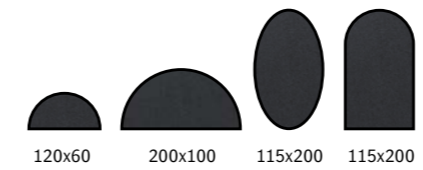

Storleksguide

Standardmattor

Färg: Red, Sparkling grey och Grafit

Designmatta Grafit

Färg: Mörk grå

Grafit Scaper

Färg: Grafit/grå-randig

Designmatta Sparkling Grey