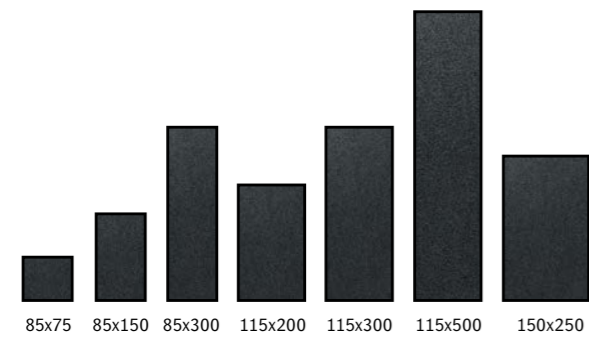

Storleksguide

Standardmattor

Färg: Red, Sparkling grey och Grafit

Designmatta Grafit

Färg: Mörk grå

Grafit Scaper

Färg: Grafit/grå-randig

Designmatta Sparkling Grey